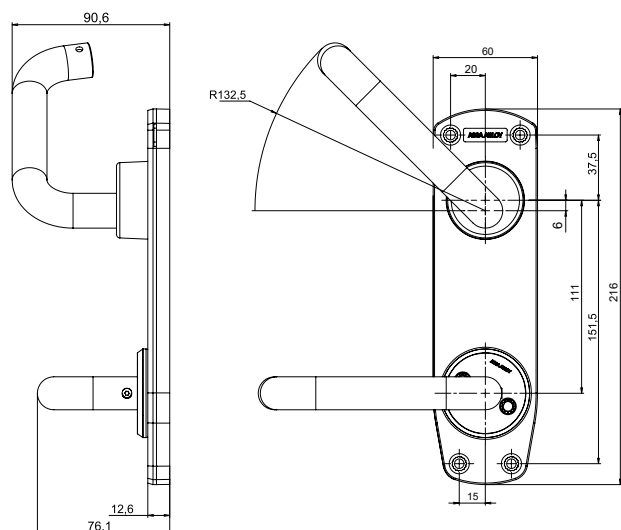

ASSA ABLOY 179H och 179I

ASSA ABLOY
Opening Solutions

Nödutrymningsbeslag

179 H