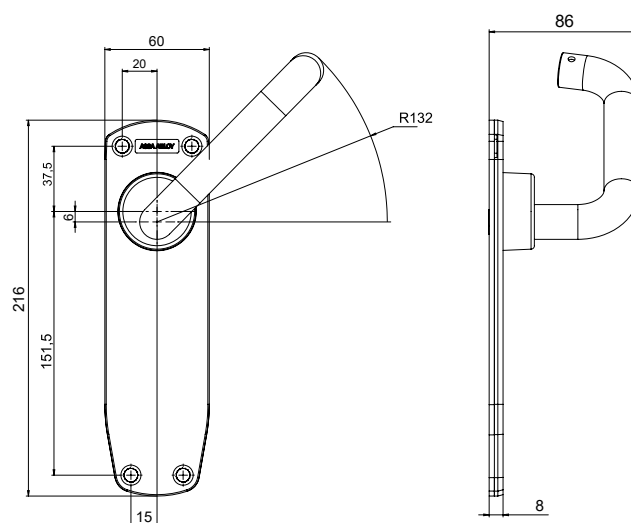

179 I

Artikelnummer ASSA ABLOY 179H	
001059202101001	UTR.BESLAG 179H HÖ, Prion
001059202101002	UTR.BESLAG 179H HÖ, Nickel
001059202101011	UTR.BESLAG 179H HÖ, Krom
001059202101013	UTR.BESLAG 179H HÖ, Mattkrom
001059202102001	UTR.BESLAG 179H VÄ, Prion
001059202102002	UTR.BESLAG 179H VÄ, Nickel
001059202102011	UTR.BESLAG 179H VÄ, Krom
001059202102013	UTR.BESLAG 179H VÄ, Mattkrom

Artikelnummer ASSA ABLOY 179I	
000911561101001	UTR.BESLAG 179I HÖ, Prion
000911561101002	UTR.BESLAG 179I HÖ, Nickel
000911561101011	UTR.BESLAG 179I HÖ, Krom
000911561101013	UTR.BESLAG 179I HÖ, Mattkrom
000911561102001	UTR.BESLAG 179I VÄ, Prion
000911561102002	UTR.BESLAG 179I VÄ, Nickel
000911561102011	UTR.BESLAG 179I VÄ, Krom
000911561102013	UTR.BESLAG 179I VÄ, Mattkrom

ASSA ABLOY Opening Solutions Sweden
P.O. Box 371
SE-631 05 Eskilstuna
Sweden

Phone +46 (0)16 17 70 00
Fax +46 (0)16 17 70 49

Customer support:
Phone intl. +46 (0)16 17 71 00
Phone nat. 0771-640 640
Fax +46 (0)16 17 73 72
e-mail: helpdesk.se.openingsolutions@assaabloy.com
www.assaabloyopeningsolutions.se