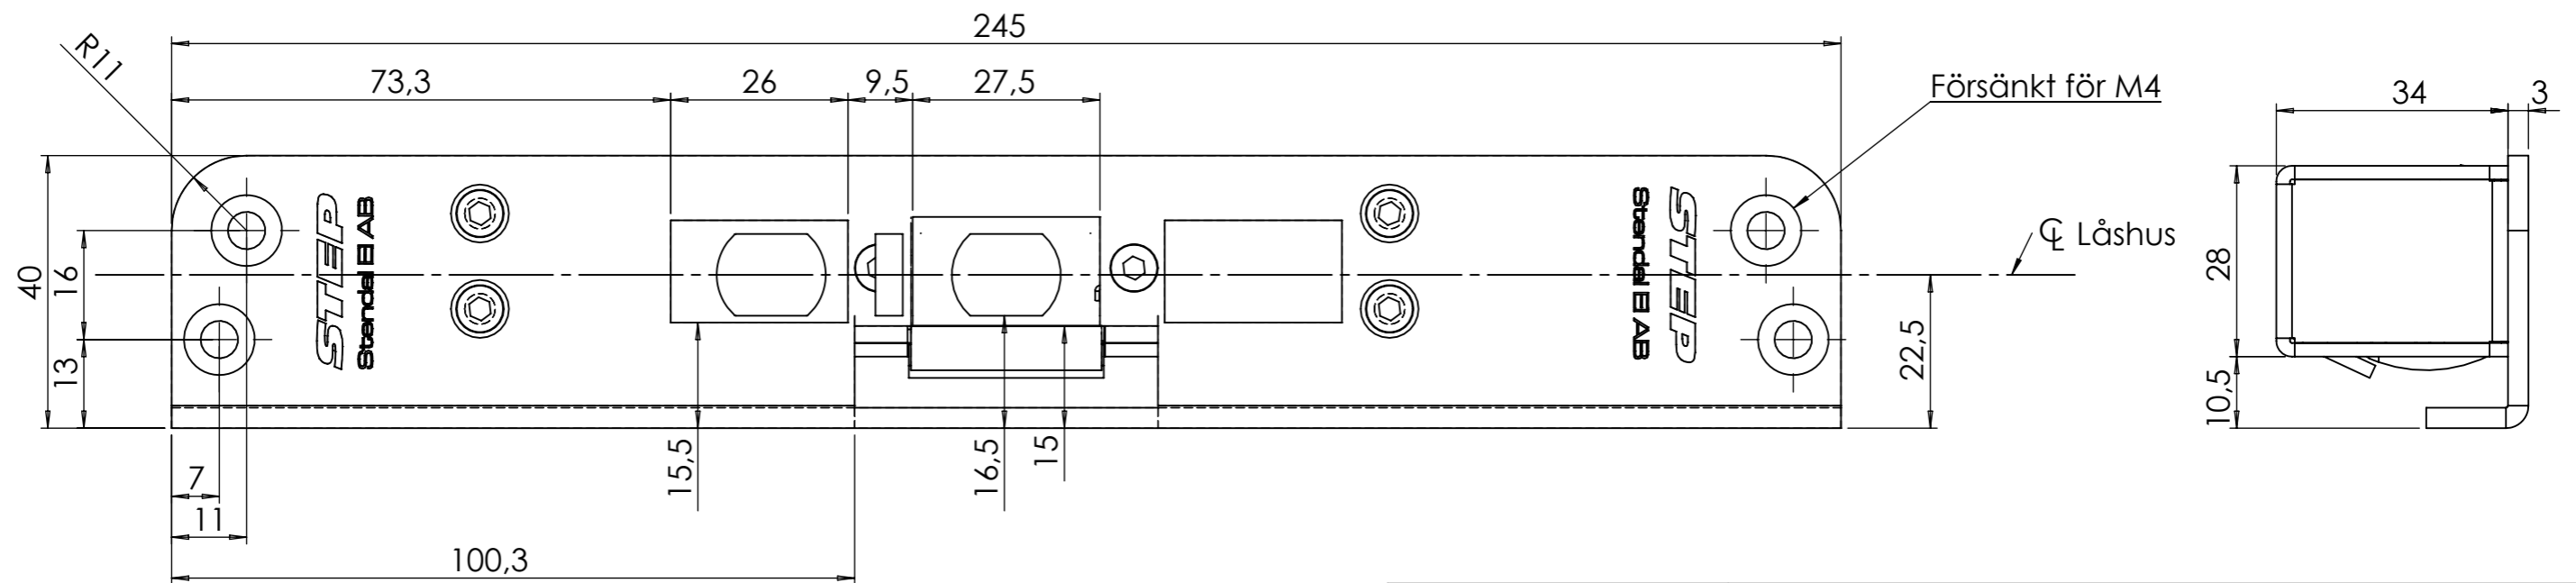

Elslutblecket monteras centrerat med evolution låshuset

Denna handling får inte kopieras utan vårt skriftliga medgivande och dess innehåll får inte yppas för tredje man och inte heller användas för något obehörigt ändamål.

Material		Ytbehandling			
Konstruerad av	Granskad av	Godkänd av - datum den 4 november 2008 11:10:36	Generell tolerans SS-ISO 2768-1 m	Vyplacering	Skala 1:1
Ägare STEAB Stendal El. AB			Titel/Benämning Montageritning för stolpe ST6515		
Ritningsnummer			Utgåva	Blad	