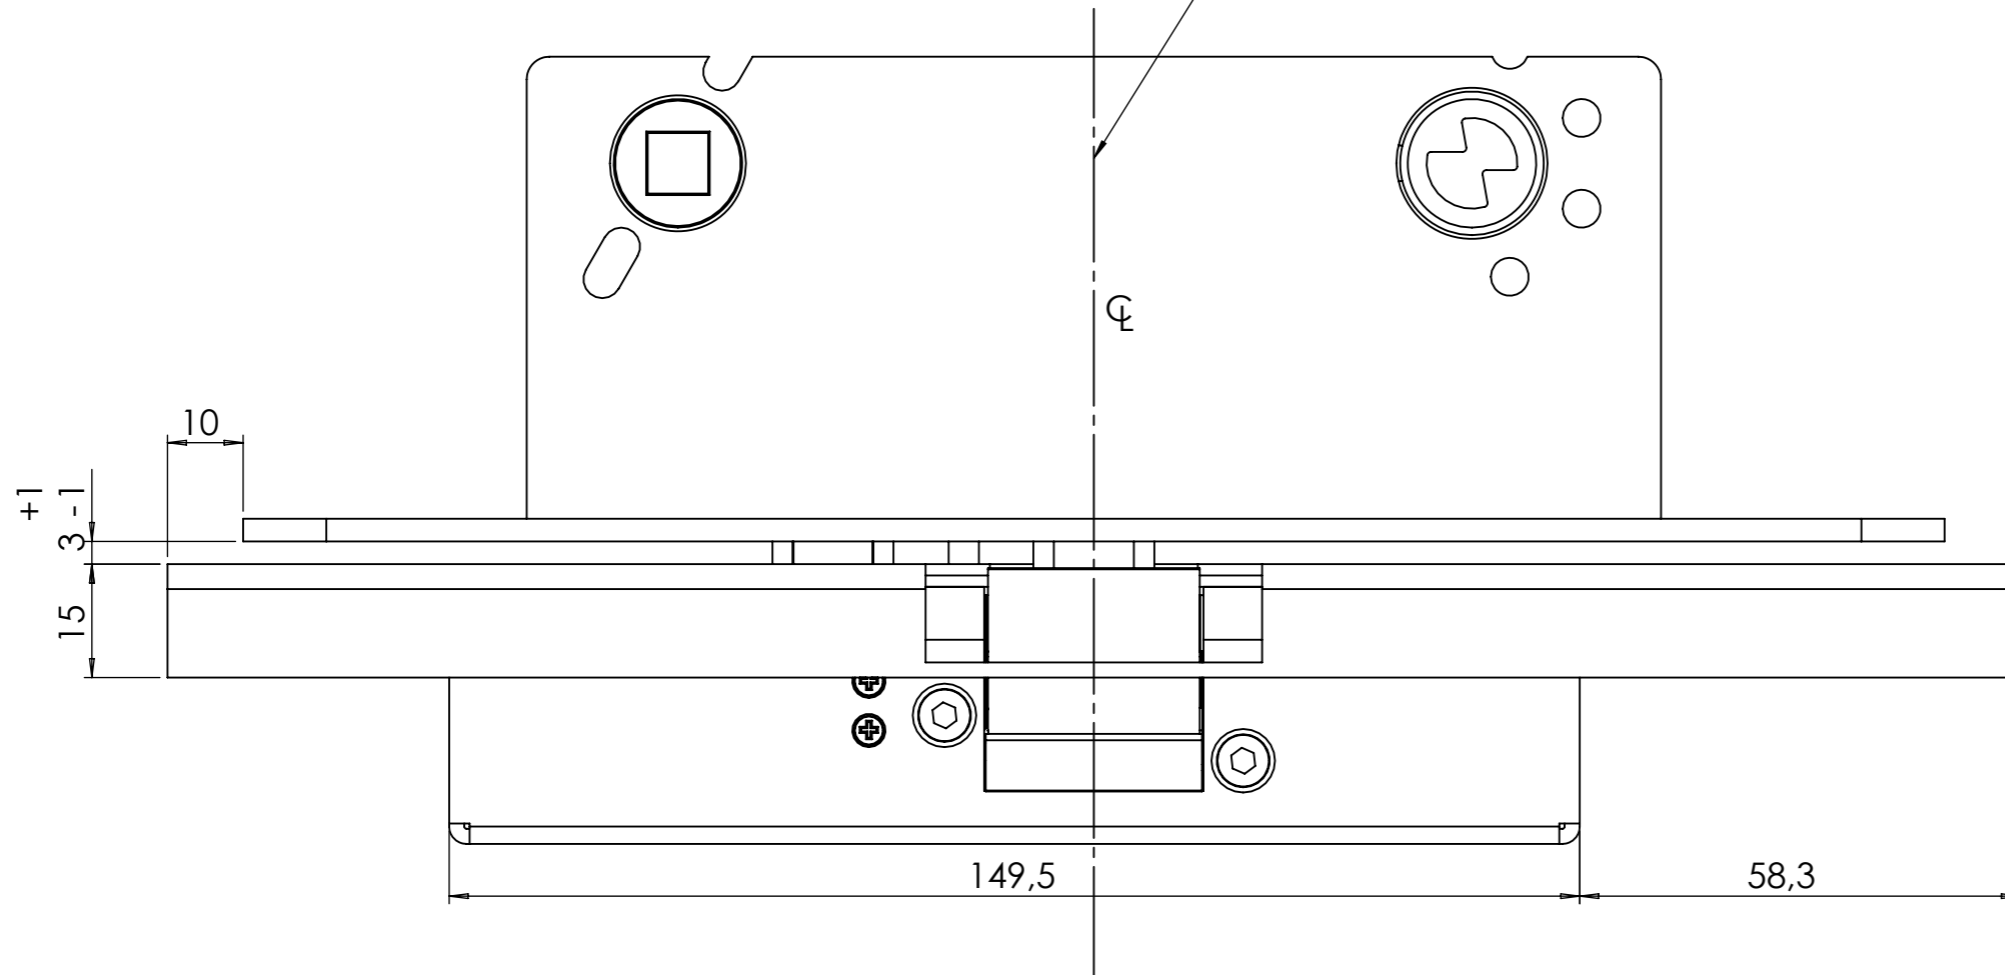

Elslutblecket monteras centrerat med evolution låshuset

Denna handling får inte kopieras utan vårt skriftliga medgivande och dess innehåll får inte yppas för tredje man och inte heller användas för något obehörigt ändamål.

Material		Ytbehandling			
Konstruerad av	Granskad av	Godkänd av - datum den 4 november 2008 11:10:36	Generell tolerans SS-ISO 2768-1 m	Vyplacering	Skala 1:1
Ägare STEAB Stendal El. AB			Titel/Benämning Montageritning för stolpe ST6515		
Ritningsnummer			Utgåva	Blad	